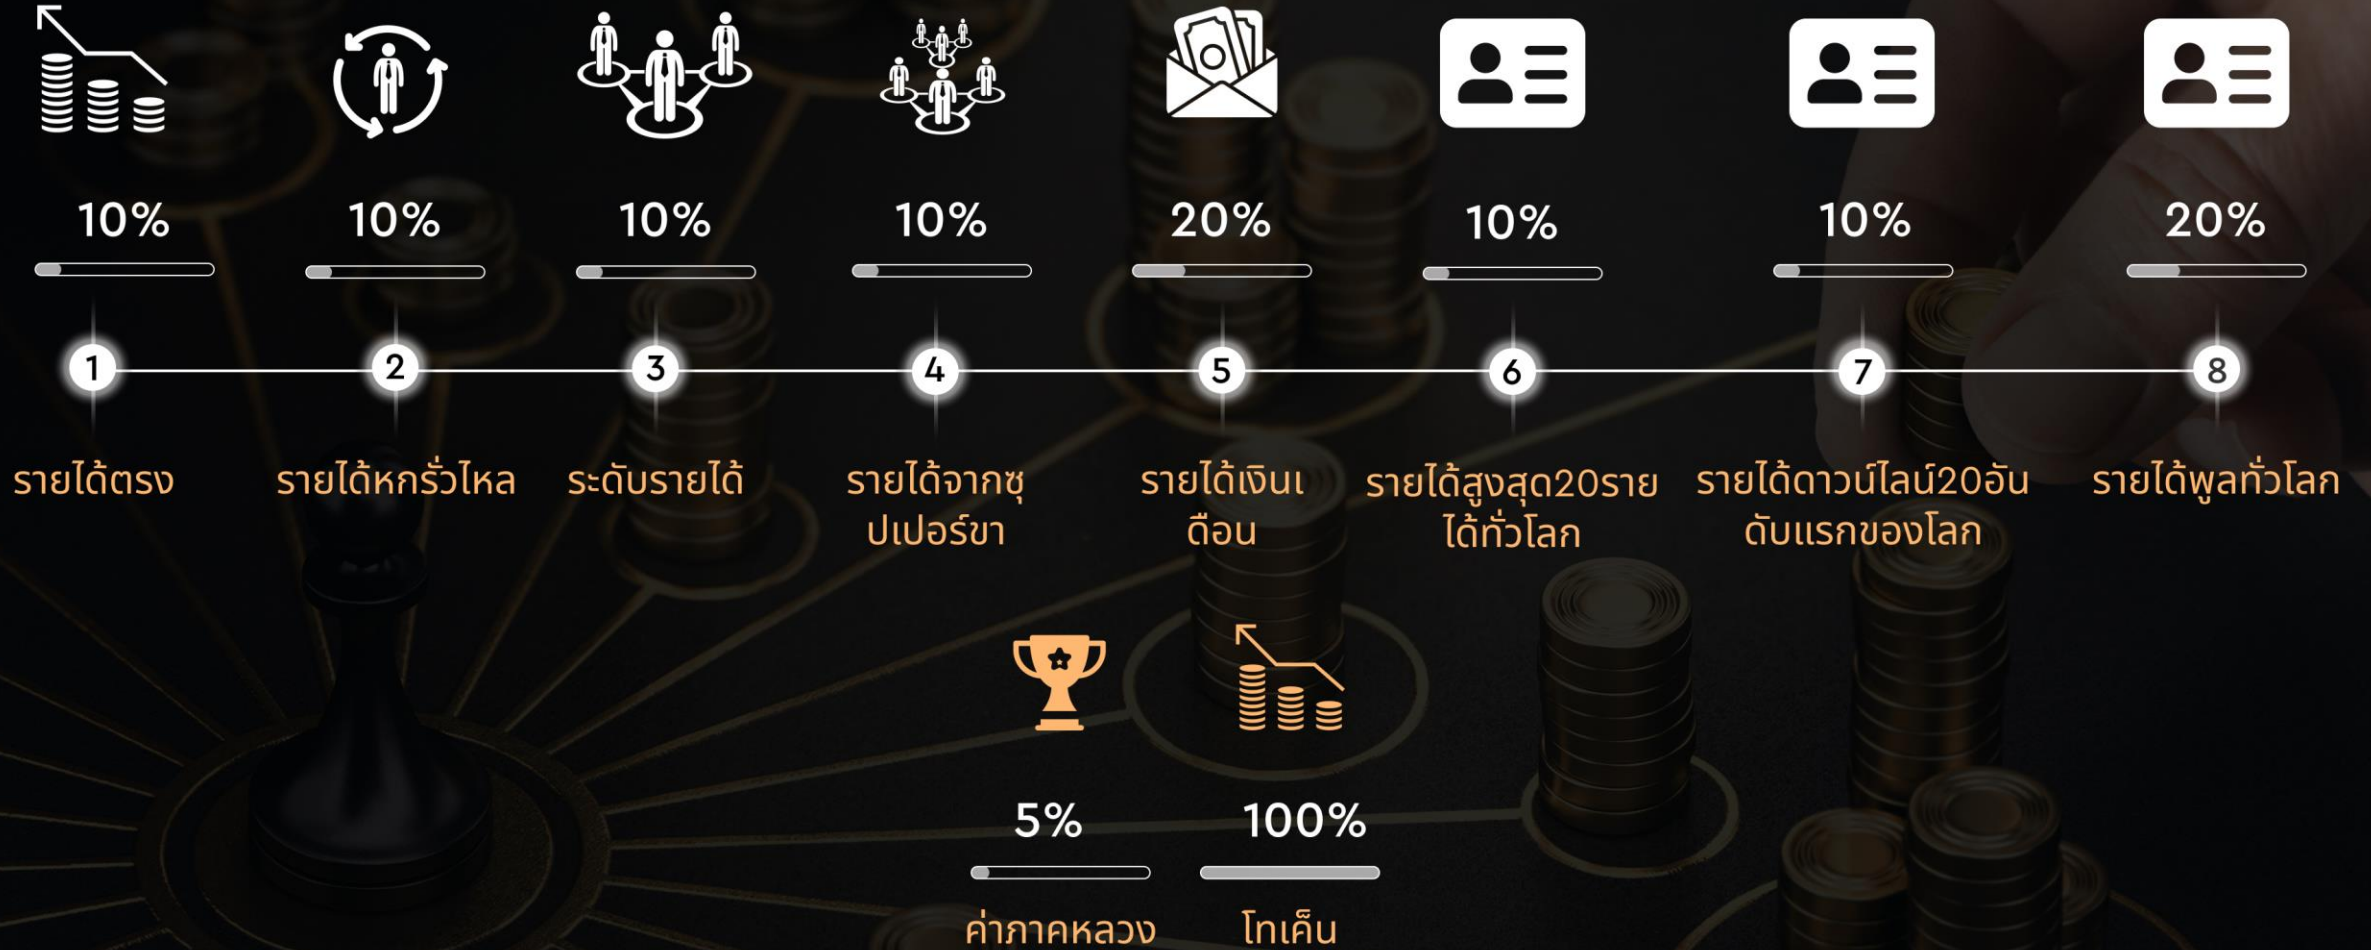

การกระจาย100% และประเภทของรายได้