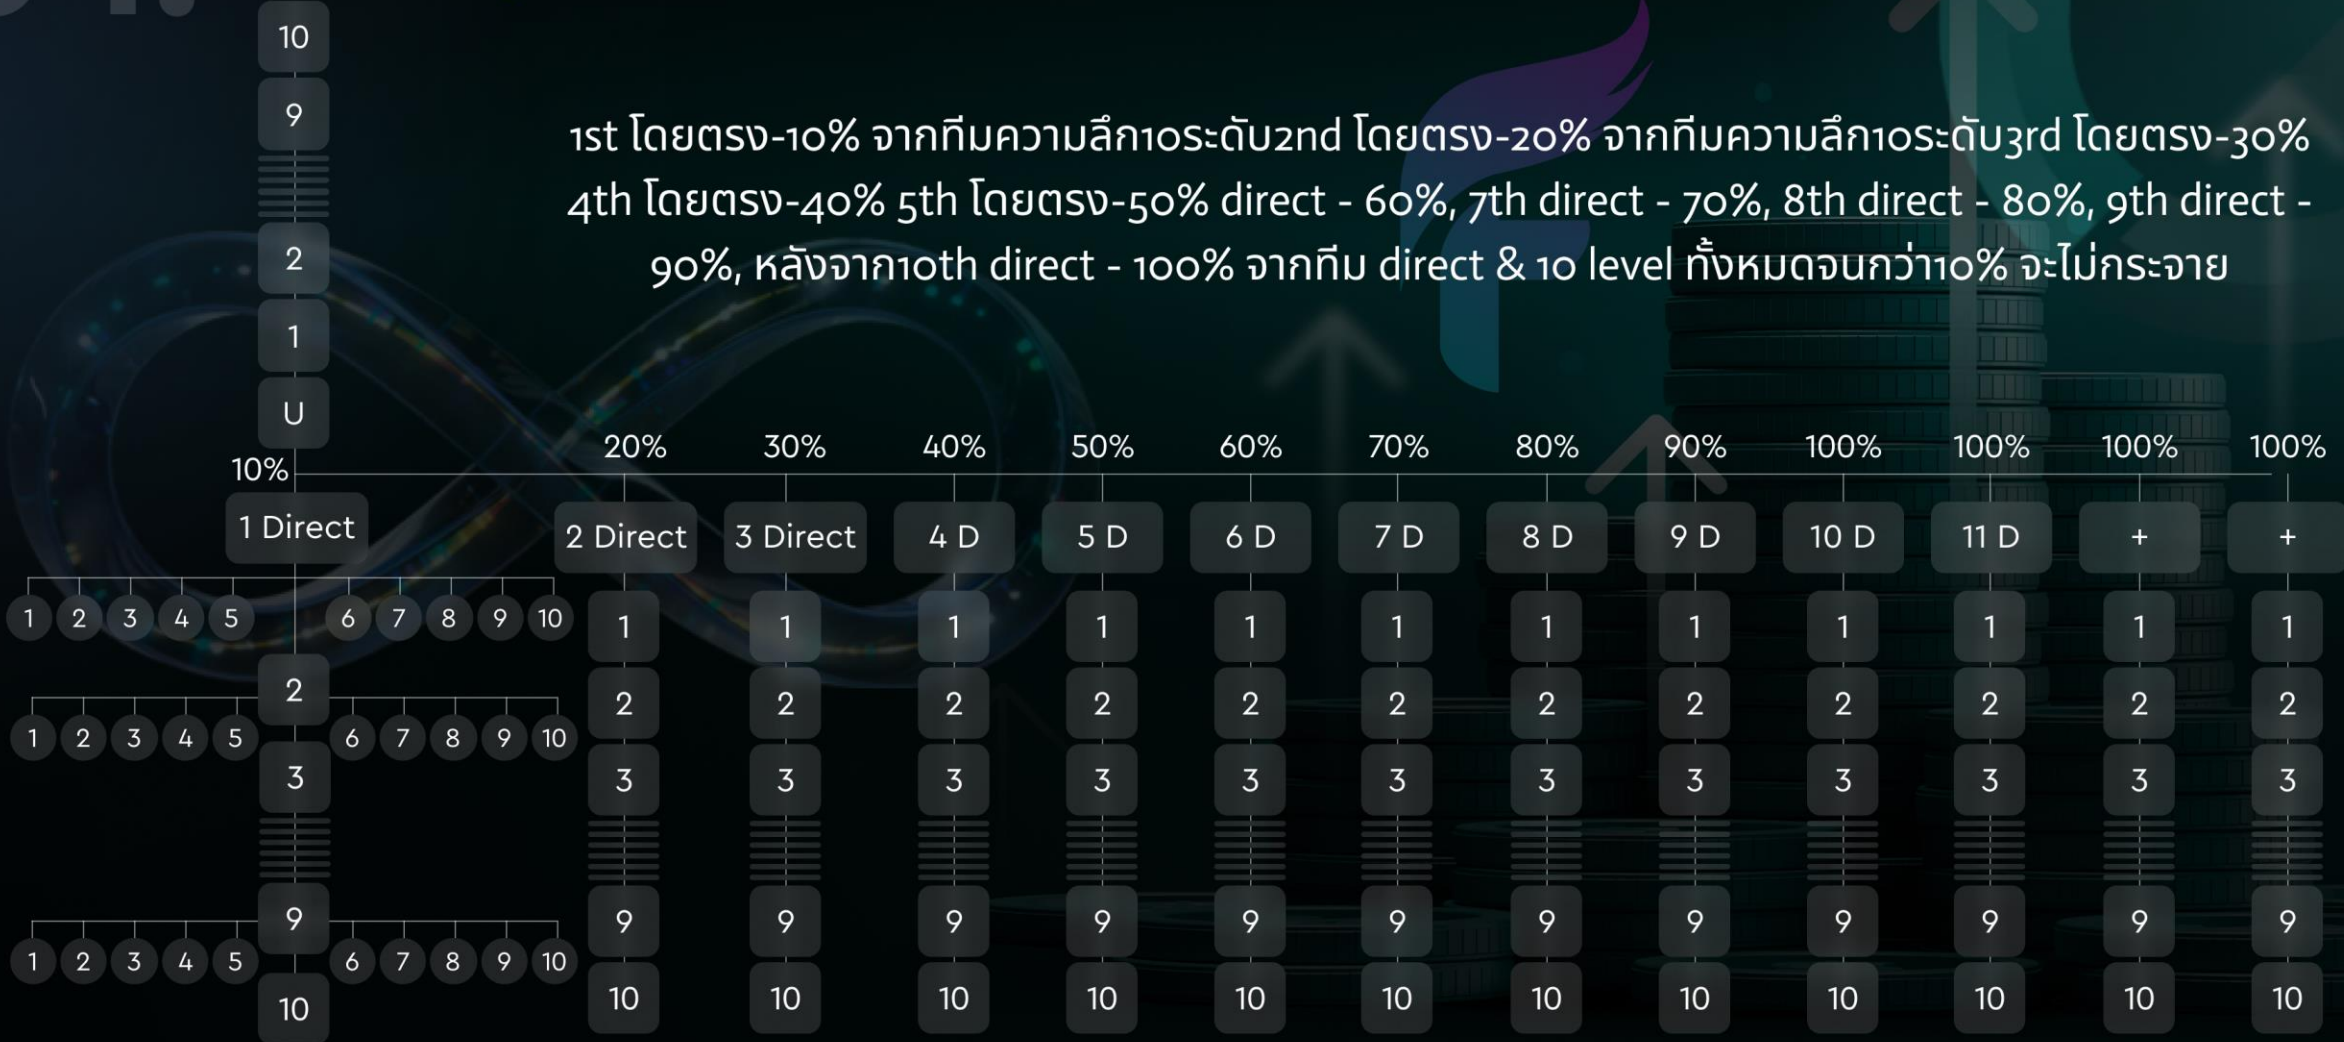

04.

รายได้ซูปเปอร์เลข10% ไม่จำกัด

1st โดยตรง-10% จากทีมความลึก10ระดับ 2nd โดยตรง-20% จากทีมความลึก10ระดับ 3rd โดยตรง-30%
4th โดยตรง-40% 5th โดยตรง-50% direct - 60%, 7th direct - 70%, 8th direct - 80%, 9th direct -
90%, หลังจาก10th direct - 100% จากทีม direct & 10 level ทั้งหมดจบกว่า10% จะไม่กระจาย